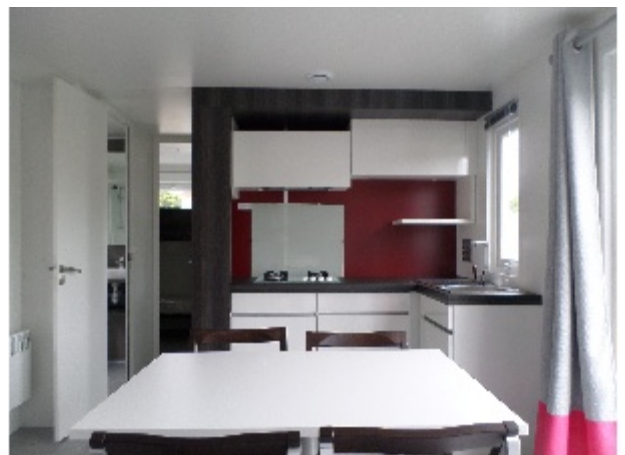

Chambre 3

Convecteur
Lit(s) 1 superposés
Rideaux occultants
Voilages
Volets roulants

Salle de Bain

Convecteur
Douche avec bac céramique de 90 x 90 cm
WC séparés

Option/ Accessoires

VMC

Prix : 35000 €

Parce que votre Projet, c'est plus qu'un Mobil-Home